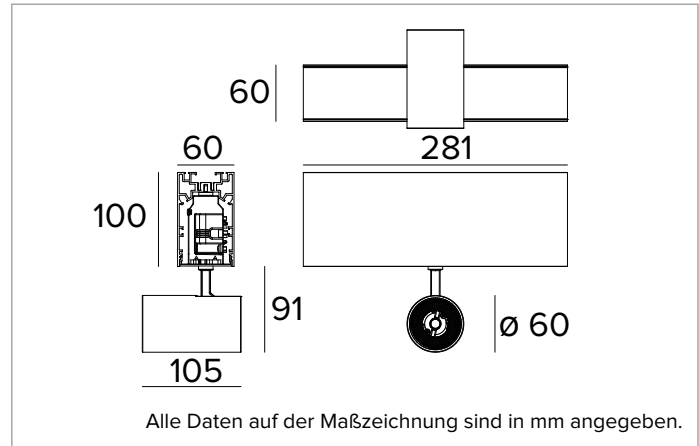

# 1T7313EL | LOGICO System - Decken/Pendelleuchte - Strahlermodul

Lineares Modul mit professionellen ausrichtbaren LED-Strahlern für die Installation als Decken- oder Hängeleuchte

		3000K	H(m)	D(m)	E <sub>max</sub> (lx)
		Ra90		48°	
		Fixture Power	15W	1	0.88 2490
		Source Flux	1817lm	2	1.77 622
		Fixture Flux	1392lm	3	2.65 277
		Efficacy	92lm/W	4	3.53 156
TS1170	I <sub>max</sub> =1378cd/klm	I <sub>max</sub>	2504cd	5	4.41 100

**Farbe und Oberfläche:** Tiefschwarz

**Abmessungen:** L=281mm

**Gewicht:** 1,6Kg

**Version:** 1xLABEL 6

**Schutzart:** IP20